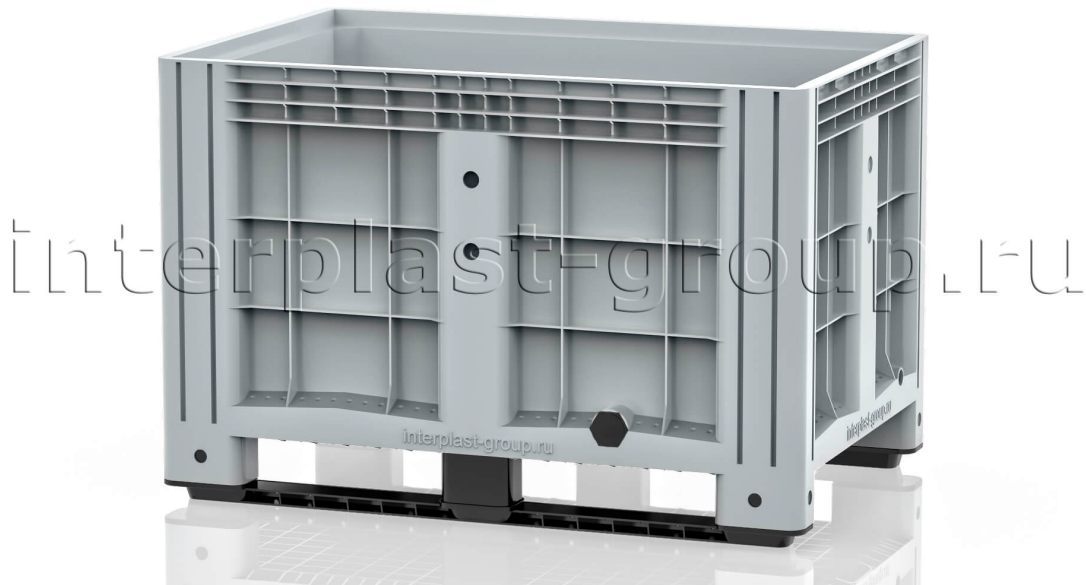

# КОНТЕЙНЕР ИВОХ СПЛОШНОЙ НА ПОЛОЗЬЯХ С ПРОБКОЙ 2 ДЮЙМА СЕРЫЙ

11.602.F.92.PE.S6.C9

## Описание

Контейнер промышленного назначения. Разработан для упаковки и эффективной транспортировки любых товаров, узлов и деталей, а также для применения в автоматизированных складских системах. Являясь аналогом производимых в Европе образцов Big-Box, но выгодно отличаясь от них по цене, iBox является удачным решением для тех компаний, перед которыми стоит задача оптимизации перевозки и хранения своих товаров.

## Характеристики

Внешние размеры (мм)	1200x800x800	Внутренние размеры (мм)	1118x718x646
Картинка для ТУРБО	9113	Код номенклатуры IPlast	55981
Цвет	серый	Вес (кг)	31,6
Объем (л)	520	Кол-во на паллете (шт)	3
Кол-во в еврофуре (шт)	99	Материал	HDPE